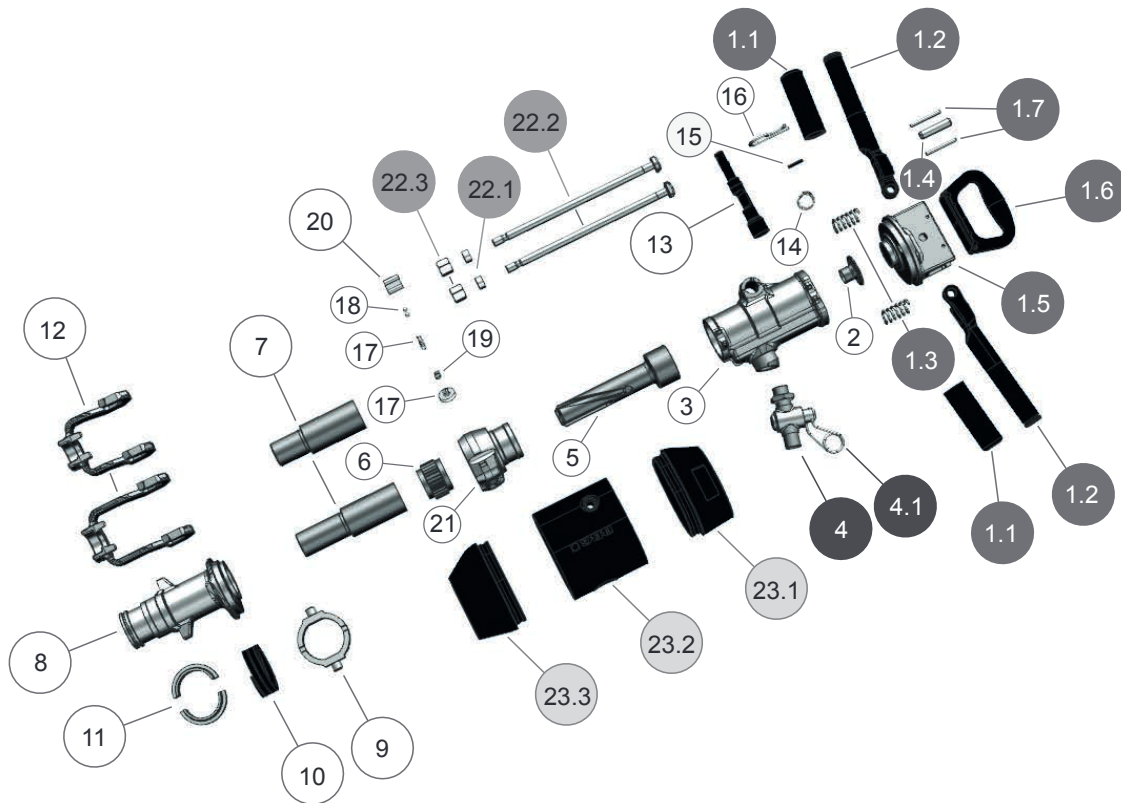

Benennung	Denomination	Artikelnr. Partno.	Pos.	Stk. pcs.
Griffkörper komplett	Handle body complete	3-000-000-21255	1	1
Griffhülle	Lever casing	1-000-000-70500	1.1	2
Griff	Lever	1-000-000-70494	1.2	2
Druckfeder	Spring	1-000-000-70464	1.3	2
Spannstift	Dowel pin	1-000-000-70581	1.4	1
Griffkörper	Handle body	1-000-000-76767	1.5	1
Tragegriff	Carry handle	1-000-000-70375	1.6	1
Spannstift	Dowel pin	1-000-000-28397	1.7	2
Steuerkörper	Control body	1-000-000-76142	2	1
Zylinder	Cylinder	3-000-000-21231	3	1
Durchgangshahn komplett	Air house union complete	3-000-000-23911	4	1
Federgriff	Spring clip	1-000-000-76003	4.1	1
Kolben	Piston	3-000-000-23229	5	1
Sperrrad	Ratchet wheel	1-000-000-76162	6	1
Bohrerhülse S22x108	Drill sleeve S22x108	1-000-000-75935	7	1
Bohrerhülse S22x82,5	Drill sleeve S22x82,5	1-000-000-76161	7	1
Bohrerhülse S19x108	Drill sleeve S19x108	1-000-000-68298	7	1
Vordergehäuse	Front housing	1-000-000-76673	8	1
Haltering BH11/BH16/SH21	Retaining ring	3-000-000-23224	9	1
Druckfeder	Spring	1-000-000-72911	10	1
Segment	Segment	1-000-000-72913	11	2
Haltebügel S22x82,5	Retainer clamp S22x82,5	3-000-000-23329	12	1
Haltebügel S122, S119	Retainer clamp S122, S119	3-000-000-23327	12	1
Starkblaseschieber	Strong blower device	1-000-000-70472	13	1
Druckfeder	Spring	1-000-000-76163	14	1
Spannstift	Dowel pin	1-000-000-74173	15	1
Federgriff	Spring clip	1-000-000-76164	16	1
Druckfeder	Spring	1-000-000-76159	17	2
Stahlkugel	Steel ball	1-000-000-76157	18	2