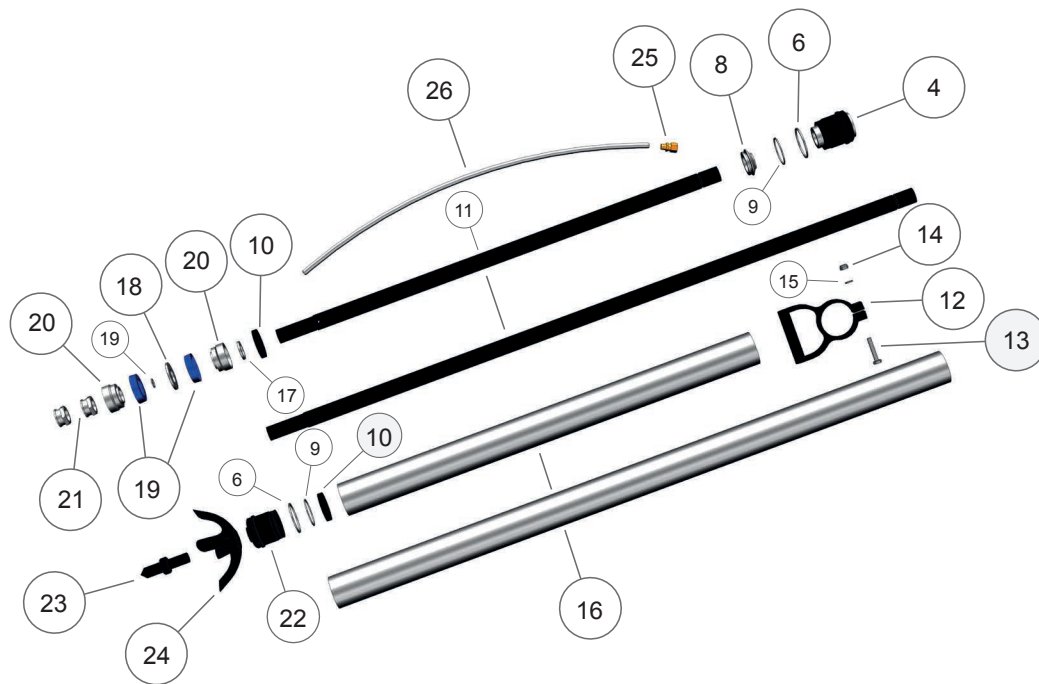

Benennung	Denomination	Artikelnr. Partno.	Pos.	Stk. pcs.
Luftstützensteuerung kpl.	Air support control cpl.	1-000-000-68018	1	1
O-Ring	O-Ring	1-000-000-68041	1.1	5
Verschraubung	Screwed connection	1-000-000-68043	1.2	1
Kolben	Piston	1-000-000-68026	1.3	1
O-Ring	O-Ring	1-000-000-68049	1.4	1
Mutter	Nut	1-000-000-68048	1.5	1
Handregler	Hand contoller	1-000-000-68047	1.6	1
Federring	Spring ring	1-000-000-68046	1.7	1
Mutter	Nut	1-000-000-68045	1.8	1
Spannstift	Dowel pin	1-000-000-68044	1.9	1
Regelventil	Control valve	1-000-000-68034	1.10	1
Regelgehäuse	Latch housing	1-000-000-68042	1.11	1
Zapfenstift	Bolt pin	1-000-000-68051	1.12	1
Zapfen	Bolt	1-000-000-68040	1.13	1
Kontermutter	Counter nut	1-000-000-68039	1.14	1
Spannstift	Dowel pin	1-000-000-68038	1.15	1
Verteiler	Distributor	1-000-000-68037	1.16	1
Scheibe	Washer	1-000-000-68036	1.17	1
Feder	Spring	1-000-000-68009	1.18	1
O-Ring	O-Ring	1-000-000-68050	1.19	7
O-Ring	O-Ring	1-000-000-68024	1.20	4
Steuerkolben	Control piston	1-000-000-67998	1.21	1
O-Ring	O-Ring	1-000-000-67997	1.22	2
Sperrbolzen	Lock bolt	1-000-000-67996	1.23	2
Feder	Spring	1-000-000-67995	1.24	2
O-Ring	O-Ring	1-000-000-67994	1.25	2
Sechskantschraube	Hex. Screw	1-000-000-67993	1.26	2
Anschlussnippel	Connecting nipple	1-000-000-67983	2	1
Mutter	Nut	1-000-000-67991	3	1